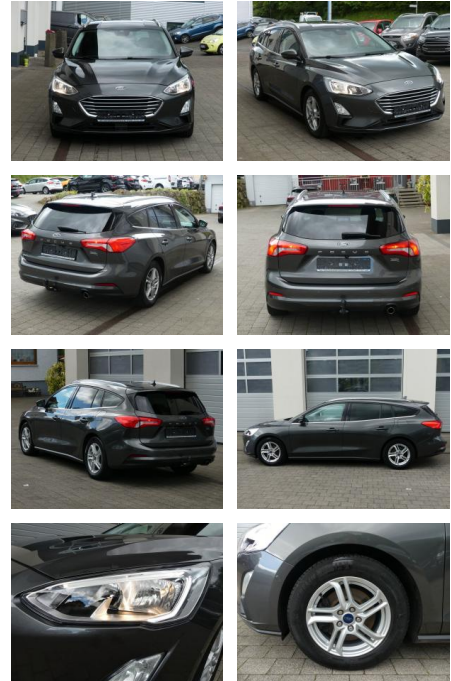

## Ford Focus Turnier Cool & Connect

AH80-JP30975Angebotsnr.:

Erstzulassung:	Kilometer:	Farbe:	Leistung:	Kraftstoffart:	Verbr. komb.	CO2-Emission	CO2-Klasse (WLTP)
27.10.2018	89.496	Diverse	92 kW / 125 PS	Benzin	4,8 l/100km	108 g/km	B