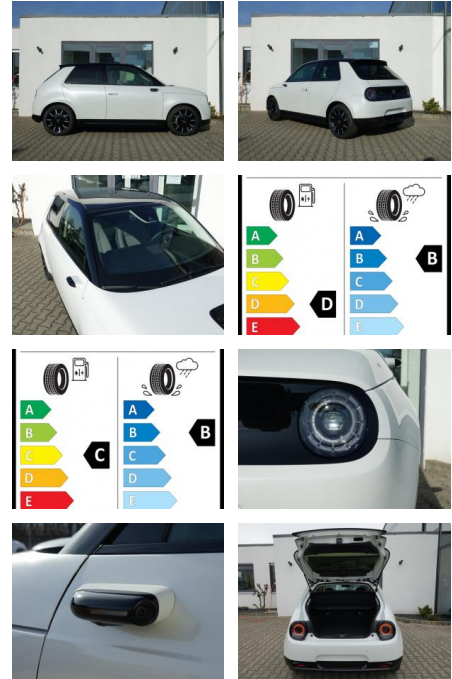

Ihr Ansprechpartner

Frau Saskia Sibbing
E-Mail: sibbing@autohaus-wallmeier.com
Telefon: 02565 4058492

Wallmeier Selected
Gronauer Str.182 - 48599 Gronau - Tel.: 02562 / 9924240

Honda e ADVANCE

KA08-HONDA-0551 Gebotsnr.:

Erstzulassung:	Kilometer:	Farbe:	Leistung:	Kraftstoffart:
01.02.2023	8.500		113 kW / 154 PS	Elektro

PREIS
24.710 €

FINANZIERUNGSBEISPIEL

Laufzeit: 72 Monate   Anzahlung: 25 %
Basis-Finanzierung:*   Mtl. Rate:
Zielraten-Finanzierung:** **209 €**

* Basisfinanzierung: Anzahlung: 6.178 Euro, Laufzeit: 72 Monate, Nettodarlehen: 18.533 Euro, Gesamtbetrag: 29.153 Euro, Zinssätze: 7.71% Sollz. (gebunden), 7.99% eff.
** Zielratenfinanzierung: Anzahlung: 6.178 Euro, Laufzeit: 72 Monate, Nettodarlehen: 18.533 Euro, Zielrate: 12.355 Euro, Gesamtbetrag: 30.880 Euro, Zinssätze: 7.71% Sollz. (gebunden), 7.99% eff.,

Vermittlung für: Santander Consumer Bank
Repräsentatives Beispiel gem. § 17 Abs. 4 PAngV. Diese Finanzierungsangebote sind Beispiele. Gerne ermitteln wir für Sie Ihr individuelles Angebot.

Ausstattung

Sicherheit

- PDC Park Distance Control hinten
- Anti-Blockiersystem ABS
- Antischlupfregelung ASC+T
- elektronische Stabilitätskontrolle (ESP / DSP)
- Servolenkung
- Regensensor
- Wegfahrsperre
- Kindersitzbefestigung
- PDC Park Distance Control vorne

Multimedia

- Radio
- Navigation mit Bildschirm
- MP3 Anschluss
- Bluetooth

Komfort

- Zentralverriegelung
- Bordcomputer

Interieur

- Multifunktionslenkrad
- el. Fensterheber
- Sitzheizung

Exterieur

- Leichtmetallfelgen
- Nebelscheinwerfer

Weiteres

- Lichtsensor
- Panoramadach
- Nichtraucher
- SOFORT lieferbar!
- Preis versteht sich als Endpreis
- inklusive Überführung
- frei Düren! Es entstehen Ihnen keine Zusatzkosten!
- Wir beantworten JEDE Anfrage! Bitte schauen Sie hierzu auch in Ihren Spam/Junk-Mail-Ordner.

- (Manche E-Mail-Programme legen unsere Antwortmail dort ab.)
- Eine sehr ausführliche Ausstattungsbeschreibung sowie eine große Bildershow finden Sie auf unserer Homepage unter auto-kueck.de
- Hier ein Auszug der wichtigsten Ausstattungsmerkmale:
- Honda e Advance!!
- Die Staatliche Umweltprämie und der Herstelleranteil sind bereits eingerechnet.
- 17-Zoll Leichtmetallfelgen
- Fernlichtassistent
- LED-Nebelscheinwerfer
- LED-Rückleuchten
- LED-Scheinwerfer
- LED-Tagfahrlicht
- Lichtsensor
- Regensensor
- Rückfahrkamera

STÄNDIG ÜBER 15.000 FAHRZEUGE IM BESTAND!