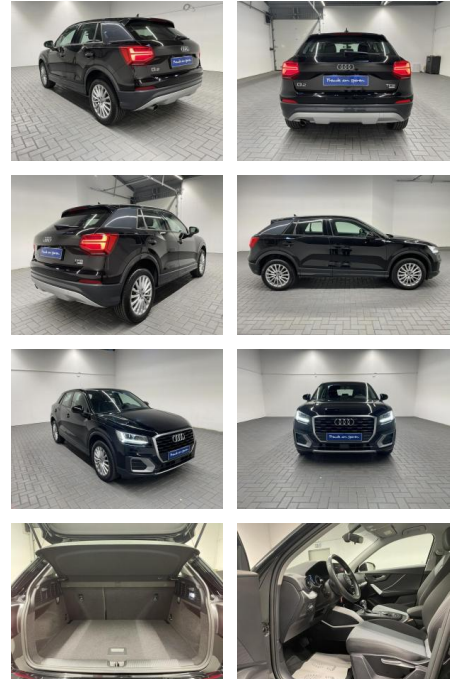

## Audi Q2 "LED/PDC/SHZ/Tempomat/17" "LM"

AM35-29112 **Angebotsnr.:**

Erstzulassung:	Kilometer:	Farbe:	Leistung:	Kraftstoffart:
20.12.2017	74.550		85 kW / 116 PS	Benzin

**PREIS**  
**25.080 €**