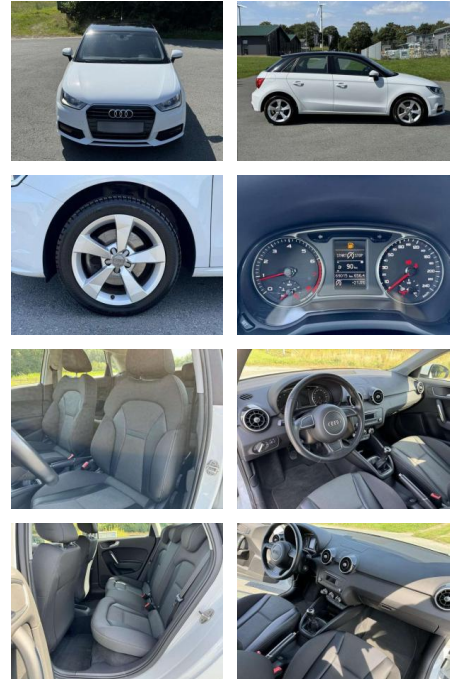

KB06-81235 **Angebotsnr.:**

Erstzulassung:	Kilometer:	Farbe:	Leistung:	Kraftstoffart:
01.03.2016	69.147	Weiß	92 kW / 125 PS	Benzin

PREIS
15.900 €

FINANZIERUNGSBEISPIEL
Laufzeit: 72 Monate Anzahlung: 25 %
Basis-Finanzierung:* Mtl. Rate:
Zielraten-Finanzierung:** **135 €**