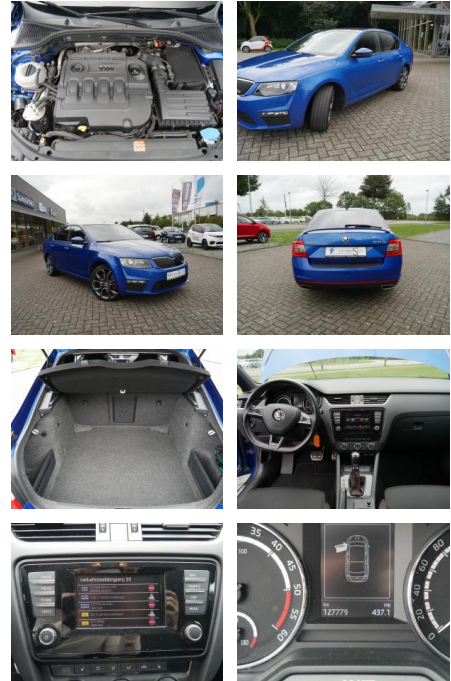

Ihr Ansprechpartner

Frau Saskia Sibbing
E-Mail: sibbing@autohaus-wallmeier.com
Telefon: 02565 4058492

Wallmeier Selected
Gronauer Str.182 - 48599 Gronau - Tel.: 02562 / 9924240

Skoda Octavia Lim. (5E3)(01.2013->), 2.0 TDI DPF...

AS5A-SST2409 Artg. 1306173

Erstzulassung:	Kilometer:	Farbe:	Leistung:	Kraftstoffart:
22.06.2015	128.000	blau metallic	135 kW / 184 PS	Diesel

PREIS
18.480 €

FINANZIERUNGSBEISPIEL
Laufzeit: 72 Monate Anzahlung: 25 %
Basis-Finanzierung:* Mtl. Rate:
Zielraten-Finanzierung:** **157 €**

Interieur

- Abgedunkelte Scheiben
- Multifunktionslenkrad
- Sportsitze
- el. Fensterheber
- Armlehne vorne
- Sitzheizung
- Standheizung

Exterieur

- LED-Tagfahrlicht
- LED-Scheinwerfer
- Kurvenlicht
- Leichtmetallfelgen
- metallic
- Geschwindigkeitsregelung (Tempomat)
- Nebelscheinwerfer