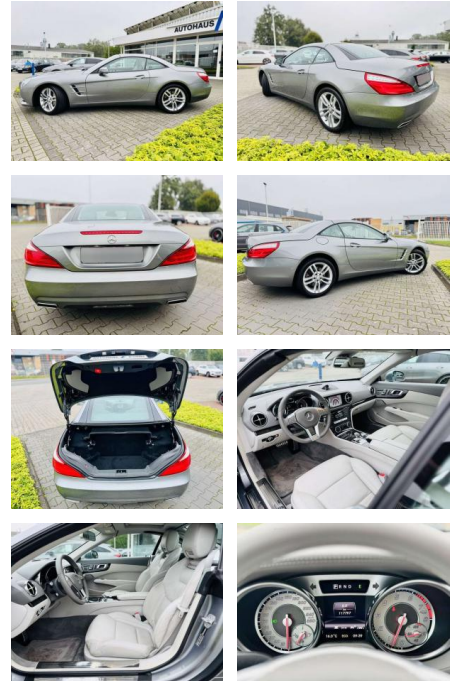

Mercedes-Benz SL 350 ROADSTER, DISTRONIC, RFK, T...

AB97-A 5258 **Angebotsnr.:**

Erstzulassung:	Kilometer:	Farbe:	Leistung:	Kraftstoffart:
01.01.2013	117.800	Silber	225 kW / 306 PS	Benzin

PREIS
40.330 €

FINANZIERUNGSBEISPIEL
Laufzeit: 72 Monate Anzahlung: 25 %
Basis-Finanzierung:* Mtl. Rate:
Zielraten-Finanzierung:** **342 €**

- Eingabefehler
- Zwischenverkauf & Änderungen sind ausdrücklich vorbehalten" Pakete: Fahrassistent-Paket Plus
- Sonderausstattung: Adaptive Scheibenwischeranlage (Magic Vision Control) beheizt
- Ambiente-Beleuchtung
- Innenausstattung: Edelholz Esche
- schwarz
- Kopfraumheizung (Airsarf)
- Kraftstofftank: vergrößert
- LM-Felgen vorn/hinten: 8
- 5x18 / 9
- 5x18 (5-Doppelspeichen)
- Metallic-Lackierung
- Servoschiessung für Türen
- Sitzbezug / Polsterung: Leder
- Sound-System Harman-Kardon mit Logic7-Surround-System
- Vorrüstung für Batterieladegerät