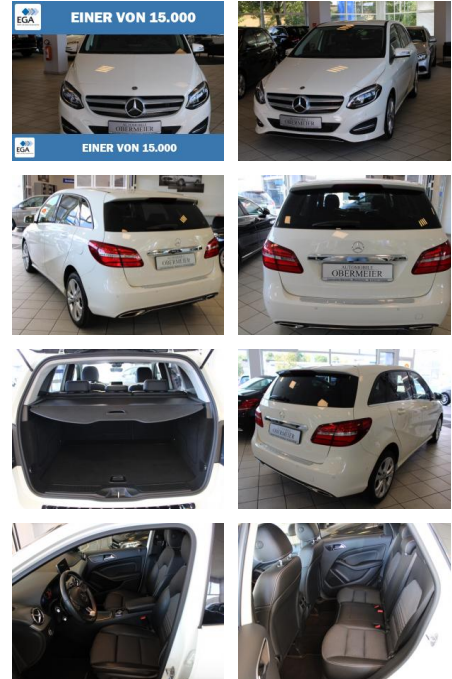

Mercedes-Benz B 200 7G-DCT Urban/Prog. SHZ LED N...

AO15-1 24 G 180 Angebotsnr.:

Erstzulassung:	Kilometer:	Farbe:	Leistung:	Kraftstoffart:
22.05.2018	38.000		115 kW / 156 PS	Benzin

PREIS
23.350 €

FINANZIERUNGSBEISPIEL
Laufzeit: 72 Monate Anzahlung: 25 %
Basis-Finanzierung:* Mtl. Rate:
Zielraten-Finanzierung:** **198 €**