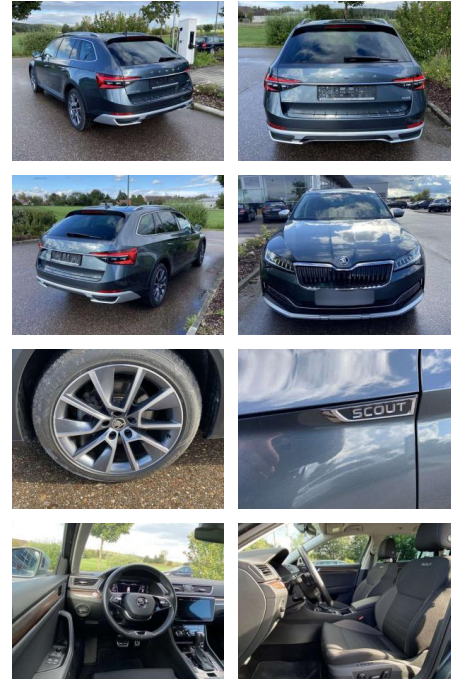

## Skoda Superb SCOUT Combi 2.0 TDI DSG 4x4 AHK

SS00-057962AAngebotsnr.:

Erstzulassung:	Kilometer:	Farbe:	Leistung:	Kraftstoffart:
01.04.2021	19.337		147 kW / 200 PS	Benzin

**PREIS**  
**38.980 €**

**FINANZIERUNGSBEISPIEL**  
Laufzeit: 72 Monate      Anzahlung: 25 %  
Basis-Finanzierung:\*      Mtl. Rate:  
Zielraten-Finanzierung:\*\* **330 €**