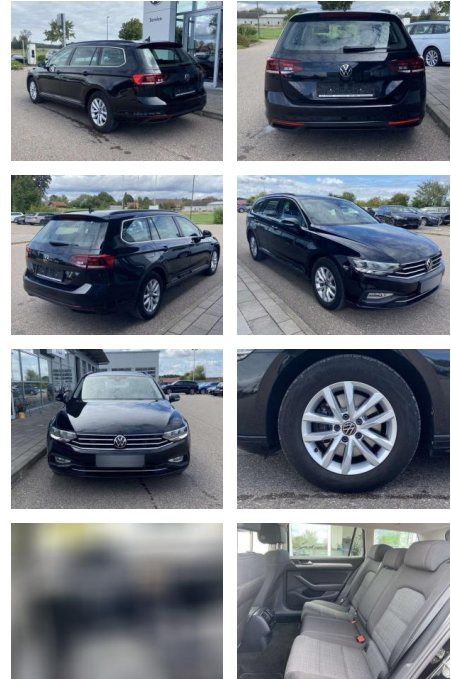

SS00-001196 **Angebotsnr.:**

Erstzulassung:	Kilometer:	Farbe:	Leistung:	Kraftstoffart:
01.07.2021	58.852		110 kW / 150 PS	Benzin

PREIS
23.420 €

FINANZIERUNGSBEISPIEL
Laufzeit: 72 Monate Anzahlung: 25 %
Basis-Finanzierung:* Mtl. Rate:
Zielraten-Finanzierung:** **198 €**

Exterieur

- Anhängervorrichtung schwenkbar Rückfahrkamera beheizbare Scheibenwaschdüsen vorne Dachreling

- 2x hinten Farbe: Deep Black Perleffekt -Fr. 08:00-18:00 Uhr
- Samstags bis 16:00 Uhr geöffnet. Gerne beraten wir Sie über günstige Finanzierungsmodelle und nehmen Ihr derzeitiges Fahrzeug in Zahlung. www.auto-schuechl.de/finanzierung Irrtümer
- Änderungen oder Zwischenverkauf vorbehalten. www.auto-schuechl.de