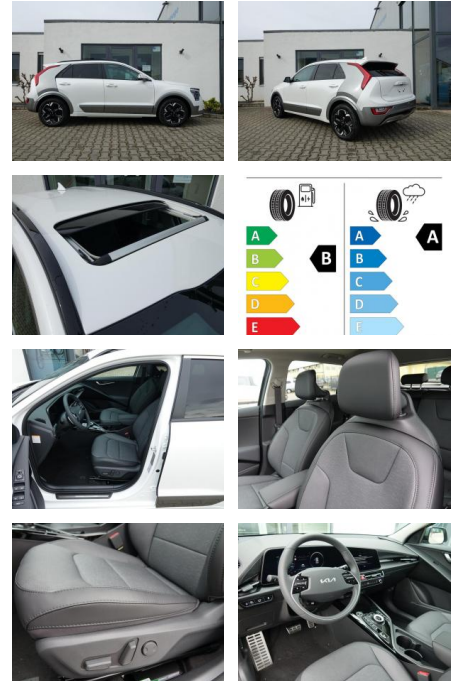

Ihr Ansprechpartner

Herr Jonas Wallmeier
E-Mail: j.wallmeier@autohaus-wallmeier.com
Telefon: 02562 9924240

Wallmeier Selected
Gronauer Str.182 - 48599 Gronau - Tel.: 02562 / 9924240

Kia Niro EV Inspiration VOLLAUSSTATTUNG!

KA08-NIRO_2544gebotsnr.:

Erstzulassung:	Kilometer:	Farbe:	Leistung:	Kraftstoffart:
01.03.2023	12.600		150 kW / 204 PS	Elektro

PREIS
35.420 €

FINANZIERUNGSBEISPIEL
Laufzeit: 72 Monate   Anzahlung: 25 %
Basis-Finanzierung:*   Mtl. Rate:
Zielraten-Finanzierung:** **300 €**

* Basisfinanzierung: Anzahlung: 8.855 Euro, Laufzeit: 72 Monate, Nettodarlehen: 26.565 Euro, Gesamtbetrag: 41.788 Euro, Zinssätze: 7.71% Sollz. (gebunden), 7.99% eff.
** Zielratenfinanzierung: Anzahlung: 8.855 Euro, Laufzeit: 72 Monate, Nettodarlehen: 26.565 Euro, Zielrate: 17.710 Euro, Gesamtbetrag: 44.264 Euro, Zinssätze: 7.71% Sollz. (gebunden), 7.99% eff.,

Vermittlung für: Santander Consumer Bank
Repräsentatives Beispiel gem. § 17 Abs. 4 PAngV. Diese Finanzierungsangebote sind Beispiele. Gerne ermitteln wir für Sie Ihr individuelles Angebot.

Ausstattung

Sicherheit

- PDC Park Distance Control hinten
- Anti-Blockiersystem ABS
- Antischlupfregelung ASC+T
- elektronische Stabilitätskontrolle (ESP / DSP)
- Servolenkung
- Regensensor
- Wegfahrsperre
- Kindersitzbefestigung
- PDC Park Distance Control vorne

Multimedia

- Radio
- el. Sitzverstellung
- Navigation mit Bildschirm
- MP3 Anschluss
- Head UP Display
- Bluetooth

Komfort

- Zentralverriegelung
- Bordcomputer

Interieur

- Multifunktionslenkrad
- el. Fensterheber
- Sitzheizung

Exterieur

- Leichtmetallfelgen
- metallic
- Schiebedach
- Nebelscheinwerfer
- Dachreling

Weiteres

- Lichtsensor
- elektrische Aussenspiegel
- Nichtraucher
- SOFORT lieferbar!!

- Preis versteht sich als Endpreis
- inklusive Überführung
- frei Düren! Es entstehen Ihnen keine Zusatzkosten!
- Wir beantworten JEDE Anfrage! Bitte schauen Sie hierzu auch in Ihren Spam/Junk-Mail-Ordner.
- (Manche E-Mail-Programme legen unsere Antwortmail dort ab.)
- Eine sehr ausführliche Ausstattungsbeschreibung sowie eine große Bildershow finden Sie auf unserer Homepage unter auto-kueck.de
- Hier ein Auszug der wichtigsten Ausstattungsmerkmale:
- Inspiration Ausstattung
- Snow White Pearl (Wert: 850 EUR)
- Option 2 Black-Design: C-Säule in Auroraschwarz Metallic (ABP) (Wert: 290 EUR)
- P1 Wärmepumpe: Wärmepumpe zur

STÄNDIG ÜBER 15.000 FAHRZEUGE IM BESTAND!