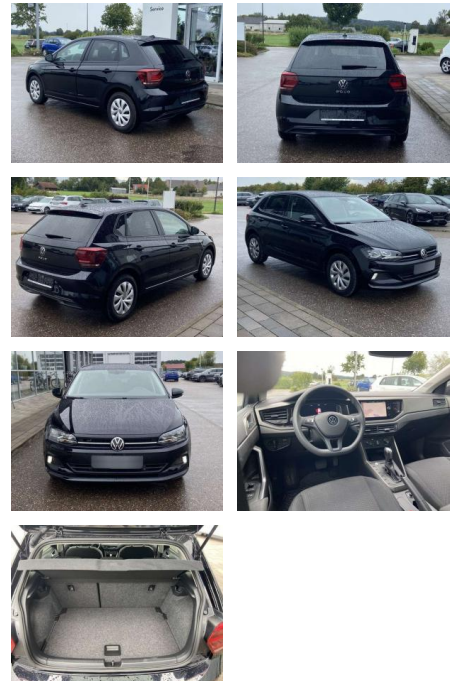

SS00-040081 **Angebotsnr.:**

Erstzulassung:	Kilometer:	Farbe:	Leistung:	Kraftstoffart:
01.05.2021	37.791	Schwarz	70 kW / 95 PS	Benzin

PREIS
18.270 €

FINANZIERUNGSBEISPIEL

Laufzeit: 72 Monate Anzahlung: 25 %
Basis-Finanzierung:* Mtl. Rate:
Zielraten-Finanzierung:** **155 €**