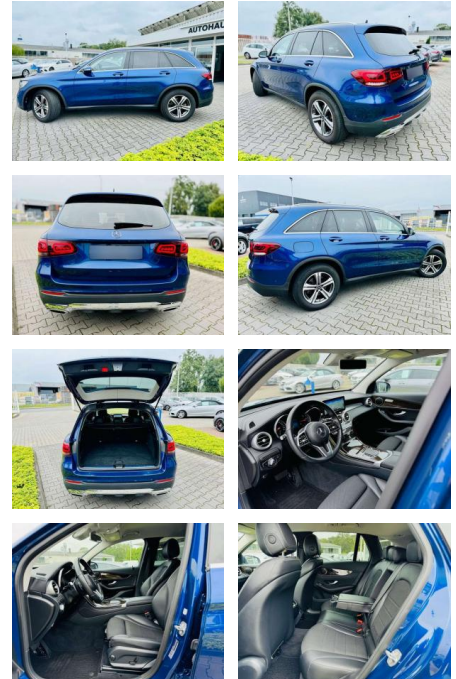

Ihr Ansprechpartner

Frau Saskia Sibbing
E-Mail: sibbing@autohaus-wallmeier.com
Telefon: 02565 4058492

Wallmeier Selected
Gronauer Str.182 - 48599 Gronau - Tel.: 02562 / 9924240

Mercedes-Benz GLC 220 d 4M OFFROAD EXCLUSIV, LED...

AB97-E 7554 **Angebotsnr.:**

Erstzulassung:	Kilometer:	Farbe:	Leistung:	Kraftstoffart:	Verbr. komb.	CO2-Emission	CO2-Klasse (WLTP)
01.09.2020	42.770	Blau	143 kW / 194 PS	Benzin	6,2 l/100km	162 g/km	F

PREIS
42.400 €

FINANZIERUNGSBEISPIEL
Laufzeit: 72 Monate   Anzahlung: 25 %
Basis-Finanzierung:*   Mtl. Rate:
Zielraten-Finanzierung:** **359 €**

* Basisfinanzierung: Anzahlung: 10.600 Euro, Laufzeit: 72 Monate, Nettodarlehen: 31.800 Euro, Gesamtbetrag: 50.022 Euro, Zinssätze: 7.71% Sollz. (gebunden), 7.99% eff.
** Zielratenfinanzierung: Anzahlung: 10.600 Euro, Laufzeit: 72 Monate, Nettodarlehen: 31.800 Euro, Zielrate: 21.200 Euro, Gesamtbetrag: 52.987 Euro, Zinssätze: 7.71% Sollz. (gebunden), 7.99% eff.,

Vermittlung für: Santander Consumer Bank
Repräsentatives Beispiel gem. § 17 Abs. 4 PAngV. Diese Finanzierungsangebote sind Beispiele. Gerne ermitteln wir für Sie Ihr individuelles Angebot.

Ausstattung

Sicherheit

- Anti-Blockiersystem ABS

Multimedia

- Radio

Weiteres

- Diesel
- 896 Brillantblau-metallic 301 Leder ARTICO-Grenoble-schwarz D21 Advanced Infotainment-Paket D1F Assistenz-Paket P22 EXCLUSIVE Interieur D2P Advanced Park-Paket U89 Offroad Styling-Paket D1K Komfort-Paket840 Wärmedämmend dunkel getöntes Glas 875 Scheibenwaschanlage beheizt 916 Kraftstoffbehälter mit größerem Volumen 66 l B51 TIREFIT U85 AdBlue® BehälterU79 Diesel-Abgasreinigungsanlage BT inkl. AdBlue® BehälterU60 Fußgängerschutz

- 7 cm (18") LM Räder im 5-Speichen-Design PBF
- Konnektivitäts-Paket Navigation P65
- Sitzkomfort-Paket P49 Spiegel-Paket P44
- Park-Paket mit Rückfahrkamera L3E
- Multifunktions-Sportlenkrad in LederK11
- Adaptives BremslichtH07 Zierelemente Holz Linde linestructure braun glänzend B59 DYNAMIC SELECT 971
- Dieselpartikelfilter 969 COC-Papier EU6
- 927 Abgasreinigung EURO 6 Technik 900
- Chrom-Paket Exterieur 893 KEYLESS-GO
- Start-Funktion 876 Innenraumlicht-Paket
- 873 Sitzheizung für Fahrer & Beifahrer
- 859 Media-Display 800 Technische Änderungen79B Vorrüstung für digitales Radio725 Dachreling in poliertem Aluminium723 EASY-PACK Laderaumabdeckung 632 LED High Performance-Scheinwerfer 611
- Umfeldbeleuchtung in den Außenspiegeln

- auch ohne Anzahlung ! "Die oben aufgeführte Ausstattungsliste dient lediglich der allgemeinen Identifizierung des Fahrzeuges & stellt keine zugesicherte Eigenschaft im kauf rechtlichen Sinne dar. Sie wird somit nicht Vertragsgegenstand & muss im Einzelnen vor Kaufvertragsabschluss von jedem Interessenten vor Ort am Fahrzeug kontrolliert werden. Irrtümer
- Eingabefehler
- Zwischenverkauf & Änderungen sind ausdrücklich vorbehalten" Chrom-Paket
- Innenraumlicht-Paket
- Fahrassistenz-Paket
- Infotainment-Paket Advanced
- Komfort-Paket
- Off-Road-Styling-Paket
- Park-Paket Advanced
- Exklusive Interieur
- Kraftstofftank vergrößert

STÄNDIG ÜBER 15.000 FAHRZEUGE IM BESTAND!