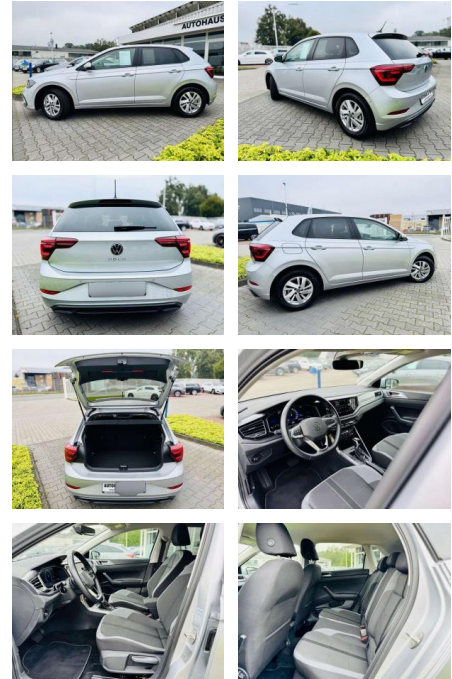

AB97-E 7546 **Angebotsnr.:**

Erstzulassung:	Kilometer:	Farbe:	Leistung:	Kraftstoffart:	Verbr. komb.	CO2-Emission	CO2-Klasse (WLTP)
01.06.2023	13.750	Silber	81 kW / 110 PS	Benzin	5,5 l/100km	126 g/km	D

PREIS
24.280 €