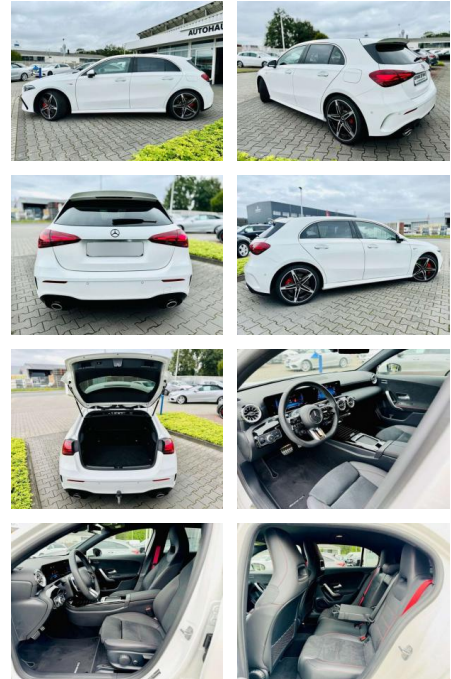

## Mercedes-Benz A 35 AMG 4M, Multibeam, 360°,

AB97-E 7558 **Angebotsnr.:**

Erstzulassung:	Kilometer:	Farbe:	Leistung:	Kraftstoffart:	Verbr. komb.	CO2-Emission	CO2-Klasse (WLTP)
01.06.2023	11.735	Weiß	225 kW / 306 PS	Benzin	8,3 l/100km	194 g/km	G