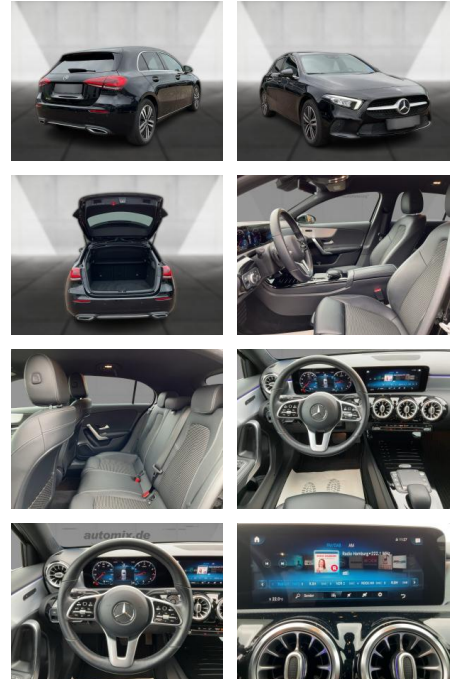

## Mercedes-Benz A 180

WA00-30567 **Angebotsnr.:**

Erstzulassung:	Kilometer:	Farbe:	Leistung:	Kraftstoffart:
01.01.2021	68.288	Schwarz	100 kW / 136 PS	Benzin

**PREIS**  
**26.560 €**

### Multimedia

- Radio
- Navigation mit Bildschirm
- MP3 Anschluss
- Bluetooth