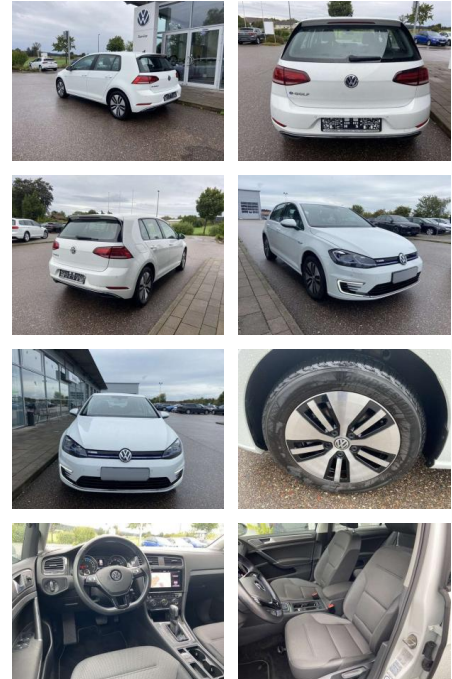

Volkswagen Golf eGOLF COMFORTLINE WÄRMEPUMPE+NA...

SS00-919118 **Angebotsnr.:**

Erstzulassung:	Kilometer:	Farbe:	Leistung:	Kraftstoffart:
01.07.2020	29.263		100 kW / 136 PS	Benzin

PREIS
18.270 €

FINANZIERUNGSBEISPIEL

- Anti-Blockiersystem ABS

Multimedia

- Radio

Interieur

- Sitzheizung vorne Lendenwirbelstützen vorne Climatronic Mittelarmlehne vorne Vordersitze höhenverstellbar Kindersitzverankerung für Kindersitzsystem ISOFIX Rücksitzbanklehne geteilt umlegbar mit Mittelarmlehne 2 Leseleuchten vorn klimatisiertes Handschuhfach Multifunktions-Lederlenkrad Komfortsitze vorne Make-Up Spiegel
- beleuchtet