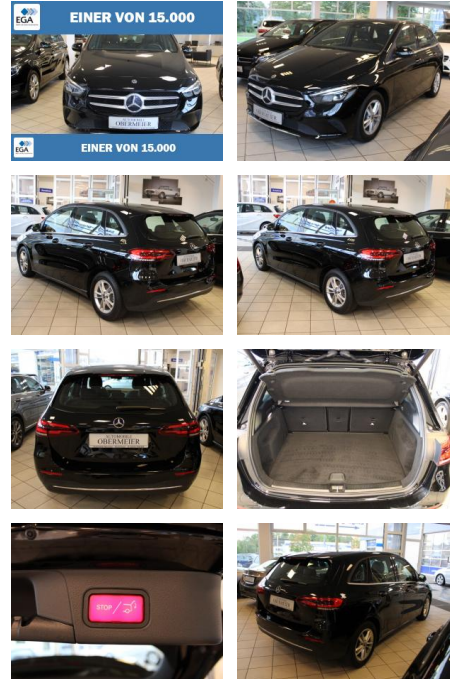

AO15-1 24 G 100 Angebotsnr.:

Erstzulassung:	Kilometer:	Farbe:	Leistung:	Kraftstoffart:
24.06.2019	60.000	Schwarz	120 kW / 163 PS	Benzin

PREIS
26.440 €

FINANZIERUNGSBEISPIEL
Laufzeit: 72 Monate Anzahlung: 25 %
Basis-Finanzierung:* Mtl. Rate:
Zielraten-Finanzierung:** **224 €**