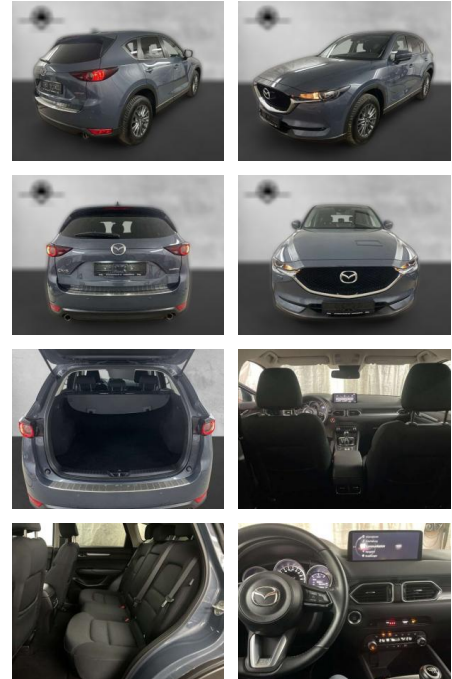

AP38-6429010 Angebotsnr.:

Erstzulassung:	Kilometer:	Farbe:	Leistung:	Kraftstoffart:	Verbr. komb.	CO2-Emission	CO2-Klasse (WLTP)
01.06.2021	24.000	Grau	121 kW / 165 PS	Benzin	7,2 l/100km	163 g/km	F

PREIS
27.560 €