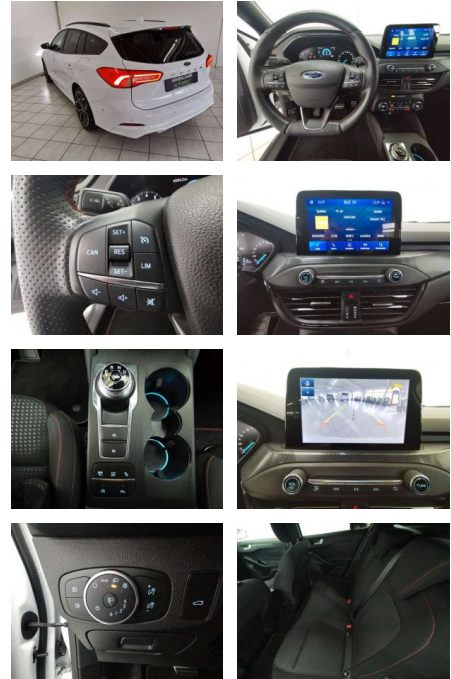

HA14-71193 **Angebotsnr.:**

Erstzulassung:	Kilometer:	Farbe:	Leistung:	Kraftstoffart:	Verbr. komb.	CO2-Emission	CO2-Klasse (WLTP)
01.11.2019	62.600	Weiß	110 kW / 150 PS	Benzin	5,3 l/100km	120 g/km	D

PREIS
21.180 €

- Anti-Blockiersystem ABS
- ABS Elektr. Wegfahrsperre ESP
- Geschwindigkeitsbegrenzer Isofix
- Lichtsensor Nebelscheinwerfer
- Notbremsassistent Notrufsystem
- Regensensor Reifendruckkontrolle
- Spurhalteassistent Start/Stop-Automatik
- Traktionskontrolle
- Verkehrszeichenerkennung Airbags: Front-
- Seiten- und weitere Airbags Tagfahrlicht (Art): LED-Tagfahrlicht
- Hauptscheinwerfer: LED-Scheinwerfer
- Pannenhilfe: Pannenkita Kamera Hinten
- Vorne Selbstlenkende Systeme Sport:
- Sportfahrwerk Sportsitze
- Innenausstattung: Stoff Farbe der Innenausstattung: Grau

Weiteres

- Ausstattung: Abgedunkelte Scheiben
- Armlehne Beheizbare Frontscheibe
- Beheizbares Lenkrad Elektr. Fensterheber
- Elektr. Heckklappe Elektr. Seitenspiegel
- Innenspiegel autom. abblendend
- Lederlenkrad Schlüssellose
- Zentralverriegelung Sitzheizung
- Zentralverriegelung Berganfahrassistent
- Bordcomputer Multifunktionslenkrad
- Servolenkung Android Auto Bluetooth
- Apple CarPlay Freisprecheinrichtung
- Musikstreaming integriert
- Navigationssystem Soundsystem
- Sprachsteuerung Touchscreen USB WLAN /
- Wifi Hotspot Sommerreifen
- Leichtmetallfelgen Winterpaket
- Tuner/Radio: Radio DAB Tuner/Radio
- Geschwindigkeitsregulierung: Tempomat
- Klimatisierung: 2-Zonen-Klimaautomatik