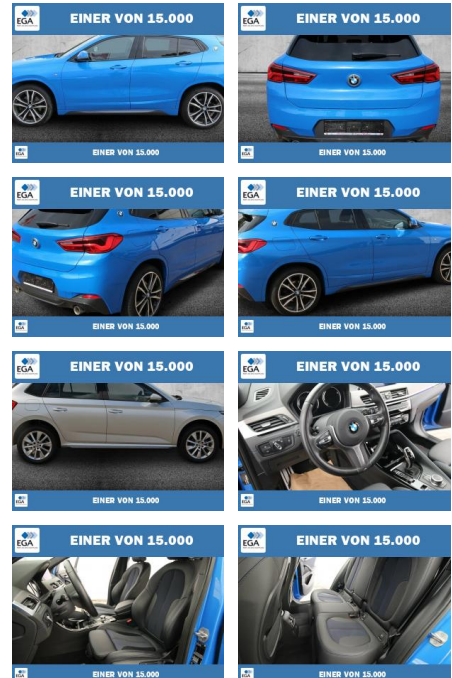

Ihr Ansprechpartner

Frau Saskia Sibbing
E-Mail: sibbing@autohaus-wallmeier.com
Telefon: 02565 4058492

Wallmeier Selected
Gronauer Str.182 - 48599 Gronau - Tel.: 02562 / 9924240

BMW X2 xDrive25d M Sport AHK+KAMERA+LED

PW01-65147-001 Angebotsnr.:

Erstzulassung:	Kilometer:	Farbe:	Leistung:	Kraftstoffart:
01.12.2019	109.618	Blau	170 kW / 231 PS	Diesel

PREIS	FINANZIERUNGSBEISPIEL	
29.730 €	Laufzeit: 72 Monate	Anzahlung: 25 %
	Basis-Finanzierung:**	Mtl. Rate: 252 €
	Zielraten-Finanzierung:**	Mtl. Rate: 252 €