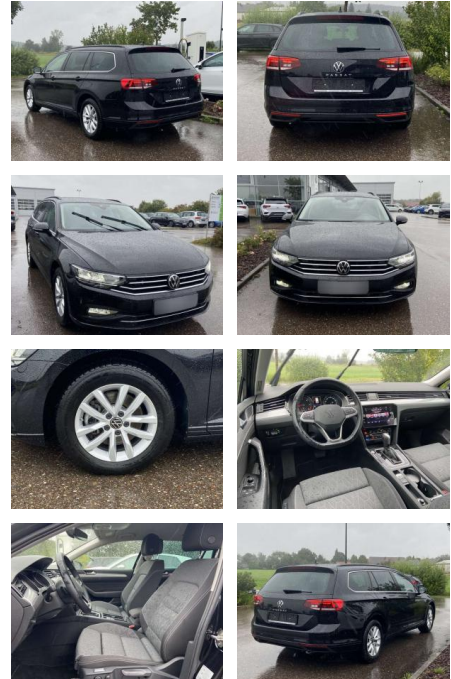

## Volkswagen Passat Variant 2.0 TDI DSG Business A...

SS00-011533 **Angebotsnr.:**

Erstzulassung:	Kilometer:	Farbe:	Leistung:	Kraftstoffart:
01.10.2023	7.621	Schwarz	110 kW / 150 PS	Benzin

**PREIS**  
**32.590 €**