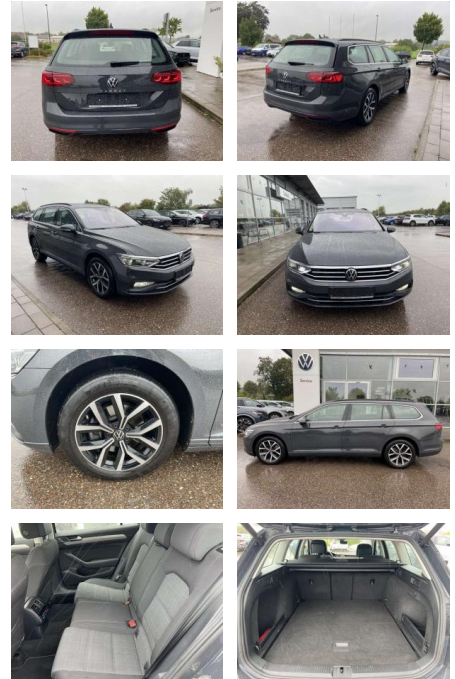

SS00-122834 **Angebotsnr.:**

Erstzulassung:	Kilometer:	Farbe:	Leistung:	Kraftstoffart:
01.07.2021	43.514		140 kW / 190 PS	Benzin

PREIS
29.600 €

FINANZIERUNGSBEISPIEL
Laufzeit: 72 Monate Anzahlung: 25 %
Basis-Finanzierung:* Mtl. Rate:
Zielraten-Finanzierung:** **251 €** Mtl. Rate