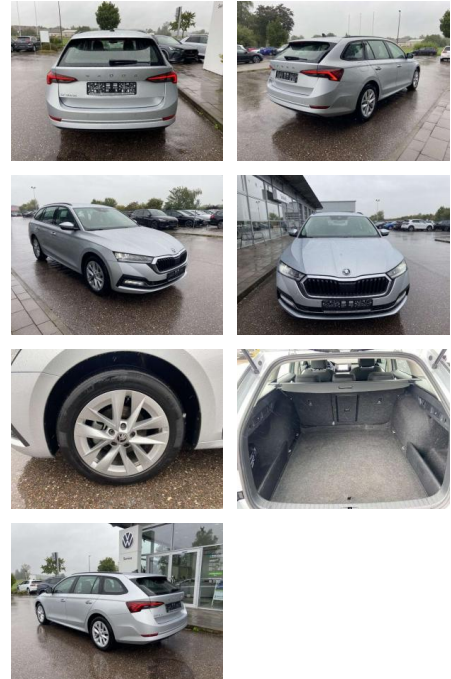

## Skoda Octavia Combi 2.0 TDI Style AHK

SS00-107887AAngebotsnr.:

Erstzulassung:	Kilometer:	Farbe:	Leistung:	Kraftstoffart:
01.01.2021	56.564		85 kW / 116 PS	Benzin

**PREIS**  
**23.320 €**