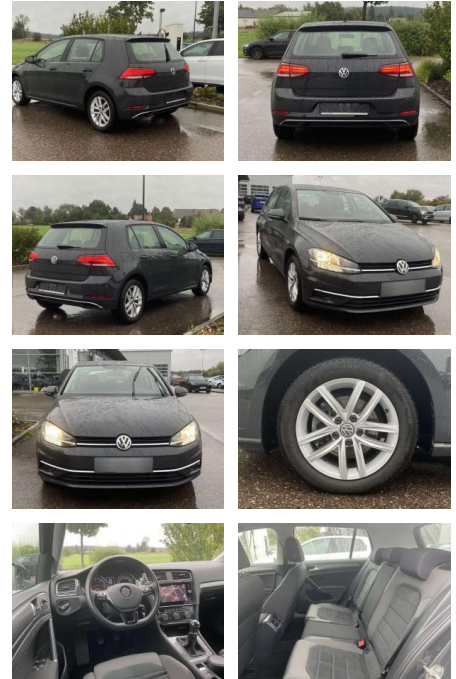

SS00-086843 **Angebotsnr.:**

Erstzulassung:	Kilometer:	Farbe:	Leistung:	Kraftstoffart:
01.07.2019	29.998		85 kW / 116 PS	Benzin

PREIS
19.100 €

FINANZIERUNGSBEISPIEL
Laufzeit: 72 Monate Anzahlung: 25 %
Basis-Finanzierung:* Mtl. Rate:
Zielraten-Finanzierung:** **1162 €**