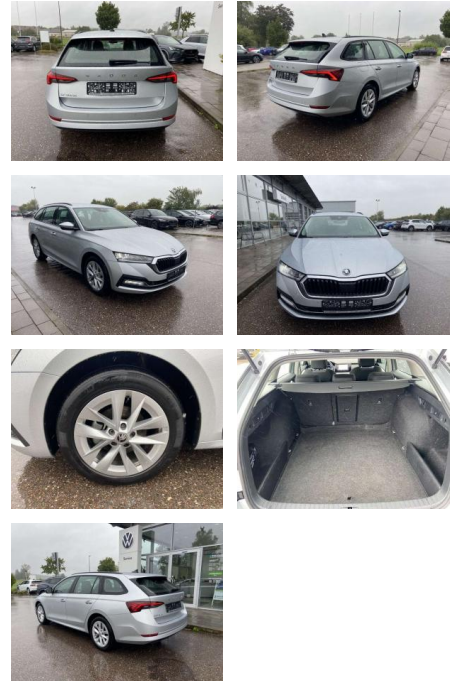

Ihr Ansprechpartner

Frau Saskia Sibbing
E-Mail: sibbing@autohaus-wallmeier.com
Telefon: 02565 4058492

Wallmeier Selected
Gronauer Str.182 - 48599 Gronau - Tel.: 02562 / 9924240

Skoda Octavia Combi 2.0 TDI Style

SS00-107887 **Angebotsnr.:**

Erstzulassung:	Kilometer:	Farbe:	Leistung:	Kraftstoffart:
01.01.2021	56.564		85 kW / 116 PS	Benzin

PREIS
21.980 €

FINANZIERUNGSBEISPIEL
Laufzeit: 72 Monate Anzahlung: 25 %
Basis-Finanzierung:* Mtl. Rate:
Zielraten-Finanzierung:** **186 €**