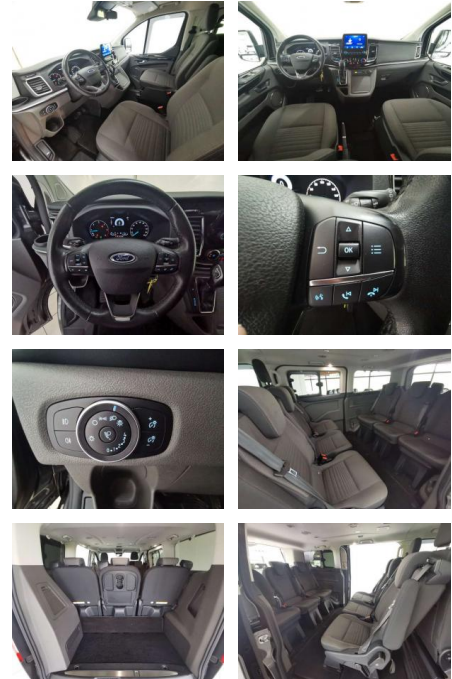

Ihr Ansprechpartner

Herr Jonas Wallmeier

E-Mail: j.wallmeier@autohaus-wallmeier.com
Telefon: 02562 9924240

Wallmeier Selected
Gronauer Str.182 - 48599 Gronau - Tel.: 02562 / 9924240

Ford Tourneo Custom Titanium

HA14-67444   **Angebotsnr.:**

Erstzulassung:	Kilometer:	Farbe:	Leistung:	Kraftstoffart:	Verbr. komb.	CO2-Emission	CO2-Klasse (WLTP)
01.08.2020	70.409	Grau	96 kW / 131 PS	Benzin	6,7 l/100km	174 g/km	F

PREIS
36.110 €

FINANZIERUNGSBEISPIEL

Laufzeit: 72 Monate   Anzahlung: 25 %
Basis-Finanzierung:*   Mtl. Rate:
Zielraten-Finanzierung:**   **306 €**

* Basisfinanzierung: Anzahlung: 9.028 Euro, Laufzeit: 72 Monate, Nettodarlehen: 27.083 Euro, Gesamtbetrag: 42.602 Euro, Zinssätze: 7.71% Sollz. (gebunden), 7.99% eff.
** Zielratenfinanzierung: Anzahlung: 9.028 Euro, Laufzeit: 72 Monate, Nettodarlehen: 27.083 Euro, Zielrate: 18.055 Euro, Gesamtbetrag: 45.127 Euro, Zinssätze: 7.71% Sollz. (gebunden), 7.99% eff.,

Vermittlung für: Santander Consumer Bank
Repräsentatives Beispiel gem. § 17 Abs. 4 PAngV. Diese Finanzierungsangebote sind Beispiele. Gerne ermitteln wir für Sie Ihr individuelles Angebot.

Ausstattung

Sicherheit

- Anti-Blockiersystem ABS
- Alarmanlage ABS Elektr. Wegfahrsperre
- ESP Geschwindigkeitsbegrenzer Isofix
- Lichtsensor Müdigkeitswarner
- Nebelscheinwerfer Notrufsystem
- Regensensor Reifendruckkontrolle
- Spurhalteassistent Start/Stop-Automatik
- Totwinkel-Assistent Traktionskontrolle
- Airbags: Front-
- Seiten- und weitere Airbags Tagfahrlicht (Art): LED-Tagfahrlicht Pannenhilfe: Pannenkitt Einparkhilfe: Kamera Hinten
- Vorne Innenausstattung: Stoff Farbe der Innenausstattung: Grau

- Ausstattung: Abgedunkelte Scheiben
- Armlehne Beheizbare Frontscheibe Elektr.
- Fensterheber Elektr. Seitenspiegel Elektr. Seitenspiegel anklappbar
- Innenspiegel autom. abblendend
- Lederlenkrad Lordosenstütze Sitzheizung
- Zentralverriegelung Berganfahrassistent
- Bordcomputer Multifunktionslenkrad
- Servolenkung Android Auto Bluetooth
- Apple CarPlay Freisprecheinrichtung
- Musikstreaming integriert
- Navigationsvorbereitung Soundsystem
- Sprachsteuerung Touchscreen USB WLAN /
- Wifi Hotspot Sommerreifen
- Leichtmetallfelgen Winterpaket
- Tuner/Radio: Radio DAB Tuner/Radio
- Geschwindigkeitsregulierung: Tempomat
- Klimatisierung: Klimaanlage

Multimedia

- Radio

Weiteres

- Diesel

STÄNDIG ÜBER 15.000 FAHRZEUGE IM BESTAND!