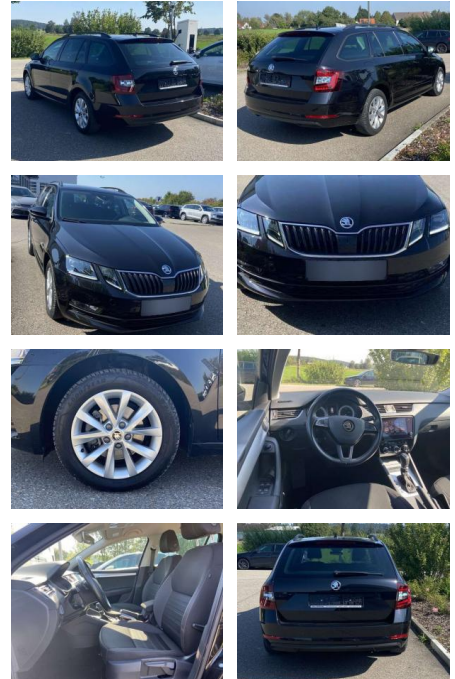

SS00-073168AAngebotsnr.:

Erstzulassung:	Kilometer:	Farbe:	Leistung:	Kraftstoffart:
01.03.2020	46.220		110 kW / 150 PS	Benzin

PREIS
24.760 €

FINANZIERUNGSBEISPIEL
Laufzeit: 72 Monate Anzahlung: 25 %
Basis-Finanzierung:* Mtl. Rate:
Zielraten-Finanzierung:** **210 €**