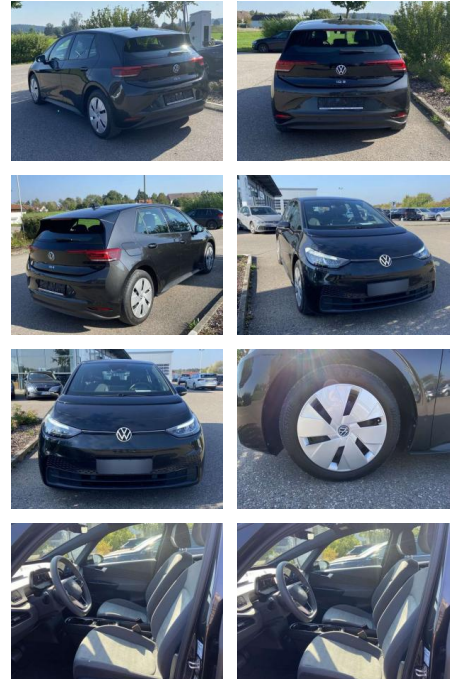

Volkswagen ID.3 NAVI+LED+CCS+APP-CONNECT+PDC+DAB

SS00-004048 **Angebotsnr.:**

Erstzulassung:	Kilometer:	Farbe:	Leistung:	Kraftstoffart:
01.08.2021	29.443		110 kW / 150 PS	Benzin

PREIS	FINANZIERUNGSBEISPIEL	
20.230 €	Laufzeit: 72 Monate	Anzahlung: 25 %
	Basis-Finanzierung:**	Mtl. Rate:
	Zielraten-Finanzierung:**	171 €

Exterieur

- Außenspiegel el. einstellbar und beheizbar Licht- und Sicht: LED-Scheinwerfer LED-Heckleuchten Technik: CCS-Ladedose Climatronic Batteriekapazität 55 kW brutto (45 kWh netto) Einparkhilfe vorne und hinten