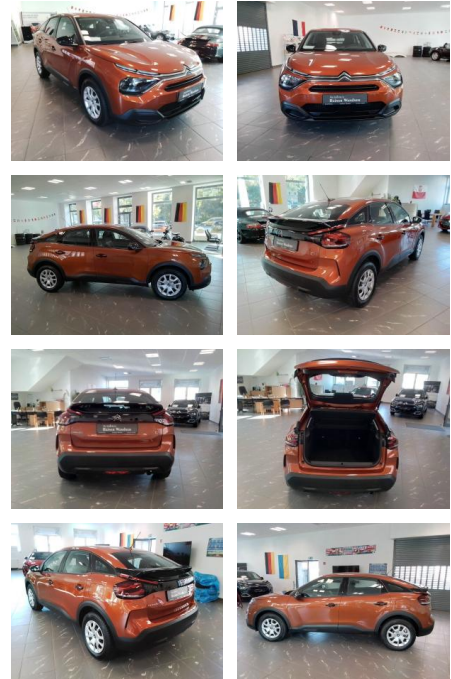

RW01-FG2409 Angebot Nr.:

Erstzulassung:	Kilometer:	Farbe:	Leistung:	Kraftstoffart:
15.05.2022	19.700	Orange	74 kW / 101 PS	Benzin

PREIS
16.850 €

FINANZIERUNGSBEISPIEL

Laufzeit: 72 Monate Anzahlung: 25 %
Basis-Finanzierung:* Mtl. Rate:
Zielraten-Finanzierung:** **143 €**