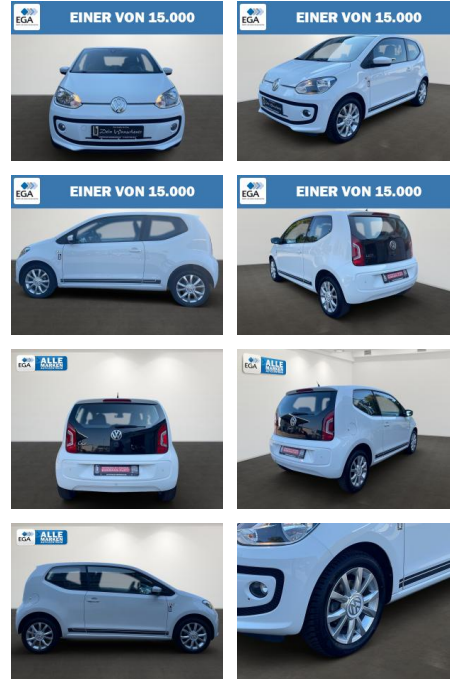

## Volkswagen up! 1.0 club Bluetooth+CD+Klima+Tempo...

AB27-AB2409-2016-019fr..

**EINER VON 15.000**

Erstzulassung:	Kilometer:	Farbe:	Leistung:	Kraftstoffart:
08.05.2015	103.300	Weiß	55 kW / 75 PS	Benzin