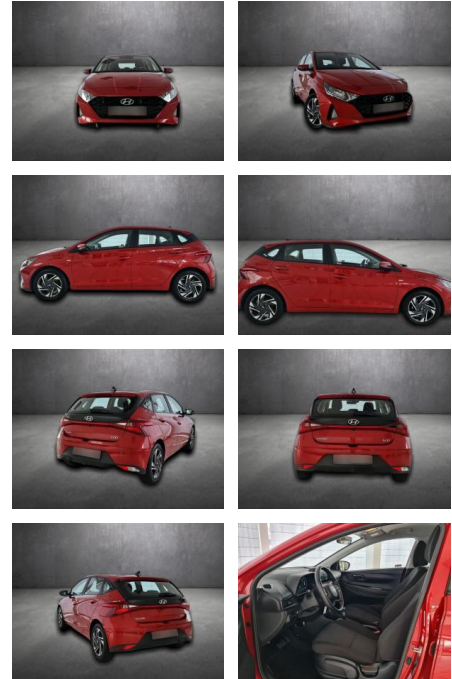

## Hyundai i20 Mild-Hybrid, 1.Hand, unfallfrei,

AH90-59977-11Angebotsnr.:

Erstzulassung:	Kilometer:	Farbe:	Leistung:	Kraftstoffart:
26.04.2023	37.428	Diverse	88 kW / 120 PS	Benzin

**PREIS**  
**19.390 €**