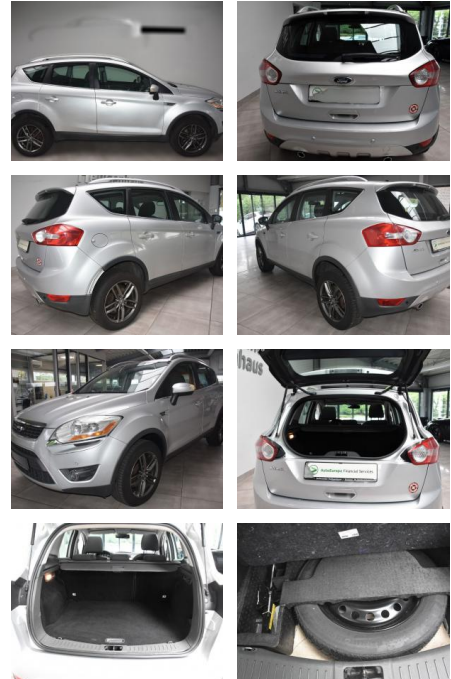

AH78-3685

Angebotsnr.:

Erstzulassung:	Kilometer:	Farbe:	Leistung:	Kraftstoffart:	Verbr. komb.	CO2-Emission	CO2-Klasse (WLTP)
25.06.2011	174.865	Diverse	120 kW / 163 PS	Diesel	6,0 l/100km	159 g/km	

PREIS
8.090 €