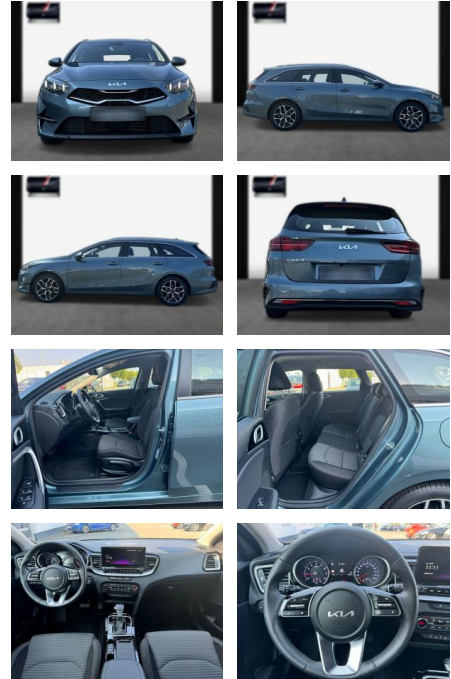

SA13-PL15842 Angebotsnr.:

Erstzulassung:	Kilometer:	Farbe:	Leistung:	Kraftstoffart:
26.06.2023	9.300	Diverse	118 kW / 160 PS	Benzin

PREIS
29.000 €

FINANZIERUNGSBEISPIEL

Laufzeit: 72 Monate Anzahlung: 25 %
Basis-Finanzierung:* Mtl. Rate:
Zielraten-Finanzierung:** **246 €**