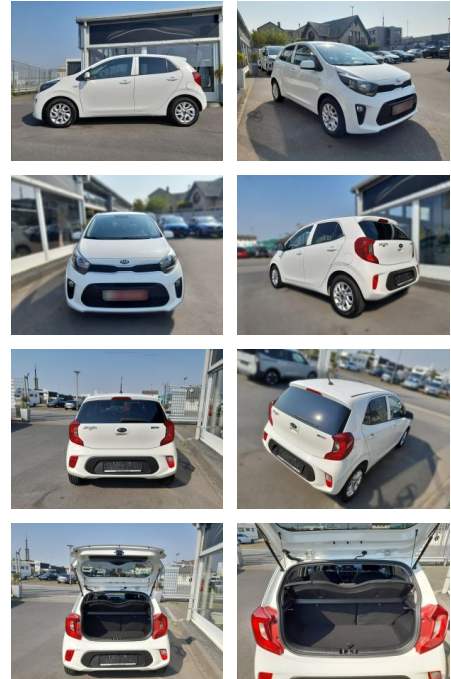

Ihr Ansprechpartner

Frau Saskia Sibbing
E-Mail: sibbing@autohaus-wallmeier.com
Telefon: 02565 4058492

Wallmeier Selected
Gronauer Str.182 - 48599 Gronau - Tel.: 02562 / 9924240

Kia Picanto Dream

SP05-40385362 **Angebotsnr.:**

Erstzulassung:	Kilometer:	Farbe:	Leistung:	Kraftstoffart:	Verbr. komb.	CO2-Emission	CO2-Klasse (WLTP)
26.12.2019	12.000	Diverse	62 kW / 84 PS	Benzin	5,0 l/100km	114 g/km	

PREIS
13.460 €

FINANZIERUNGSBEISPIEL
Laufzeit: 72 Monate Anzahlung: 25 %
Basis-Finanzierung:* Mtl. Rate:
Zielraten-Finanzierung:** **114 €**