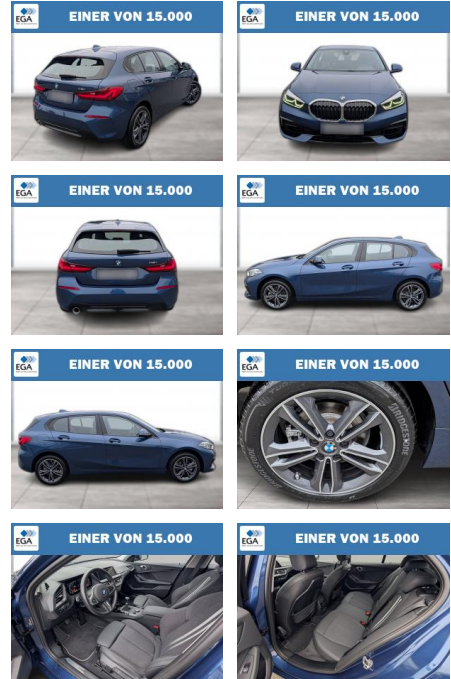

BMW 116i SPORT LINE LC PROF LED GRA PDC DAB

WG06-262681 **Angebotsnr.:**

| Erstzulassung: | Kilometer: | Farbe: | Leistung: | Kraftstoffart: |
|----------------|------------|--------|----------------|----------------|
| 01.06.2023 | 11.000 | Blau | 80 kW / 109 PS | Benzin |