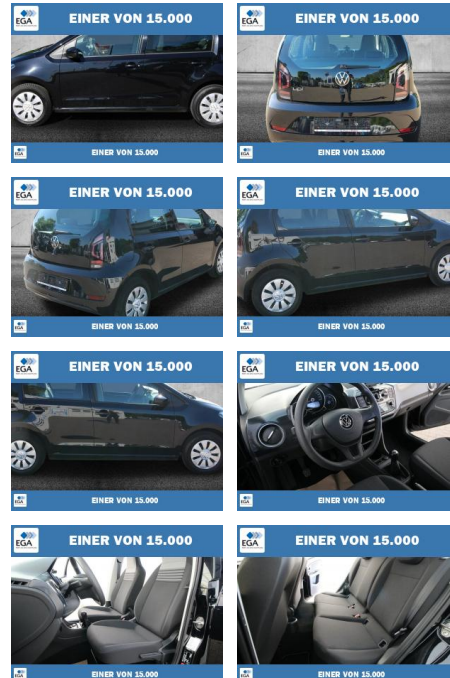

Volkswagen up! 1.0 BMT KLIMA+WINTER-PAKET

PW01-10836-103 Angebotsnr.:

Erstzulassung:	Kilometer:	Farbe:	Leistung:	Kraftstoffart:
01.12.2021	58.053	Schwarz	48 kW / 65 PS	Benzin

PREIS	FINANZIERUNGSBEISPIEL	
12.120 €	Laufzeit: 72 Monate	Anzahlung: 25 %
	Basis-Finanzierung:**	Mtl. Rate:
	Zielraten-Finanzierung:**	103 €