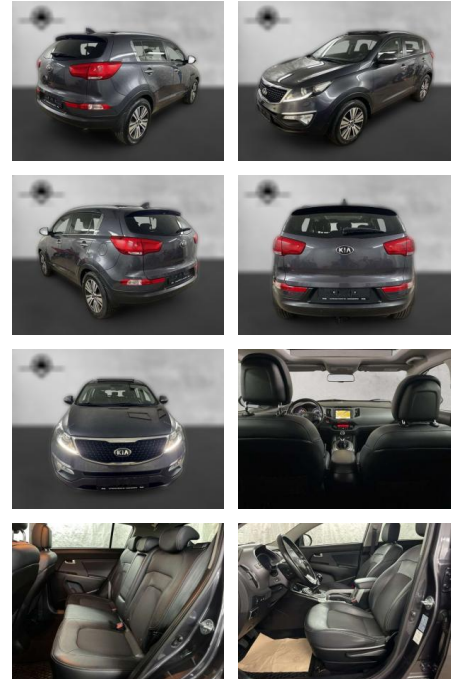

## Kia Sportage 2.0 GDI Spirit Xenon Navi Pano

AP38-8954210 Angebotsnr.:

Erstzulassung:	Kilometer:	Farbe:	Leistung:	Kraftstoffart:
01.07.2015	100.000	Grau	122 kW / 166 PS	Benzin

**PREIS**  
**15.200 €**