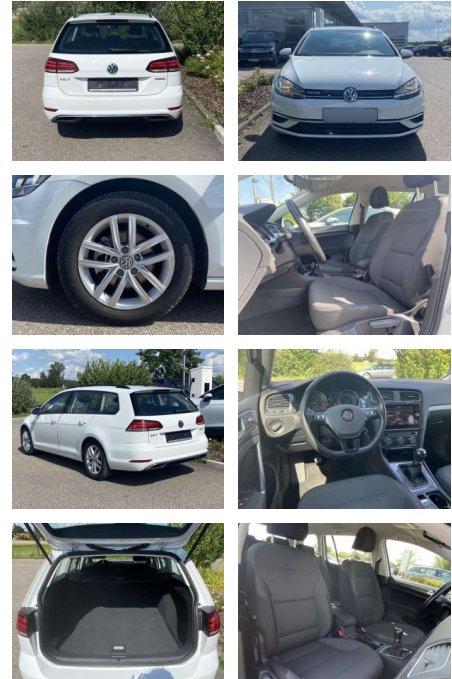

Ihr Ansprechpartner

Herr Jonas Wallmeier

E-Mail: j.wallmeier@autohaus-wallmeier.com
Telefon: 02562 9924240

Wallmeier Selected
Gronauer Str.182 - 48599 Gronau - Tel.: 02562 / 9924240

Volkswagen Golf Variant 1.5 TSI Comfortline AHK

SS00-579746AAngebotsnr.:

Erstzulassung:	Kilometer:	Farbe:	Leistung:	Kraftstoffart:
01.08.2020	19.988		96 kW / 131 PS	Benzin

PREIS
21.470 €

FINANZIERUNGSBEISPIEL

Laufzeit: 72 Monate   Anzahlung: 25 %
Basis-Finanzierung:*   Mtl. Rate:
Zielraten-Finanzierung:** **182 €**

* Basisfinanzierung: Anzahlung: 5.368 Euro, Laufzeit: 72 Monate, Nettodarlehen: 16.103 Euro, Gesamtbetrag: 25.330 Euro, Zinssätze: 7.71% Sollz. (gebunden), 7.99% eff.
** Zielratenfinanzierung: Anzahlung: 5.368 Euro, Laufzeit: 72 Monate, Nettodarlehen: 16.103 Euro, Zielrate: 10.735 Euro, Gesamtbetrag: 26.831 Euro, Zinssätze: 7.71% Sollz. (gebunden), 7.99% eff.,

Vermittlung für: Santander Consumer Bank
Repräsentatives Beispiel gem. § 17 Abs. 4 PAngV. Diese Finanzierungsangebote sind Beispiele. Gerne ermitteln wir für Sie Ihr individuelles Angebot.

Ausstattung

Sicherheit

- Anti-Blockiersystem ABS

Multimedia

- Radio

Interieur

- Sitzheizung vorne Lendenwirbelstützen vorne Mittelarmlehne vorne Beifahrersitz umklappbar Vordersitze höhenverstellbar Kindersitzverankerung für Kindersitzsystem ISOFIX Rücksitzbanklehne geteilt umlegbar mit Mittelarmlehne Netztrennwand klimatisiertes Handschuhfach Multifunktions-Lederlenkrad 2 Leseleuchten vorn und 2 hinten Komfortsitze vorne Make-Up Spiegel
- beleuchtet

Exterieur

- beheizbare Scheibenwaschdüsen vorne abnehmbare Anhängerkupplung Dachreling Außenspiegel el. einstellbar und beheizbar Leichtmetallräder 16" Licht- und Sicht: LED-Kennzeichenbeleuchtung Tagfahrlicht Scheinwerferreinigungsanlage LED-Heckleuchten LED-Tagfahrlicht Technik: Seitenairbags vorne Einparkhilfe vorne und hinten Scheckheftgepflegt Servotronic ESP mit ASR Fernbedienung (ZV) 6-Gang-Schaltgetriebe 4 x elektrische Fensterheber el. Differenzialsperre (XDS) Reifendruckkontrolle Start-Stop-Automatik Guide & Inform-fähig Multifunktionsanzeige Plus el. Parkbremse inkl. AutoHold-Funktion Climatic Front-Assist inkl. City-Notbremsassistent Pannen-Set

- Samstags bis 16:00 Uhr geöffnet. Gerne beraten wir Sie über günstige Finanzierungsmodelle und nehmen Ihr derzeitiges Fahrzeug in Zahlung. www.auto-schuechl.de/finanzierung Irrtümer
- Änderungen oder Zwischenverkauf vorbehalten. www.auto-schuechl.de

STÄNDIG ÜBER 15.000 FAHRZEUGE IM BESTAND!