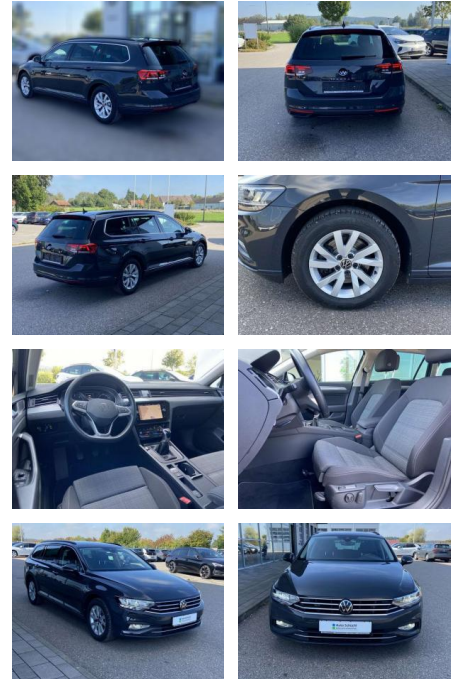

SS00-060258 **Angebotsnr.:**

Erstzulassung:	Kilometer:	Farbe:	Leistung:	Kraftstoffart:
01.01.2021	64.829	Grau	110 kW / 150 PS	Benzin

PREIS
24.040 €

FINANZIERUNGSBEISPIEL
Laufzeit: 72 Monate Anzahlung: 25 %
Basis-Finanzierung:* Mtl. Rate:
Zielraten-Finanzierung:** **204 €**