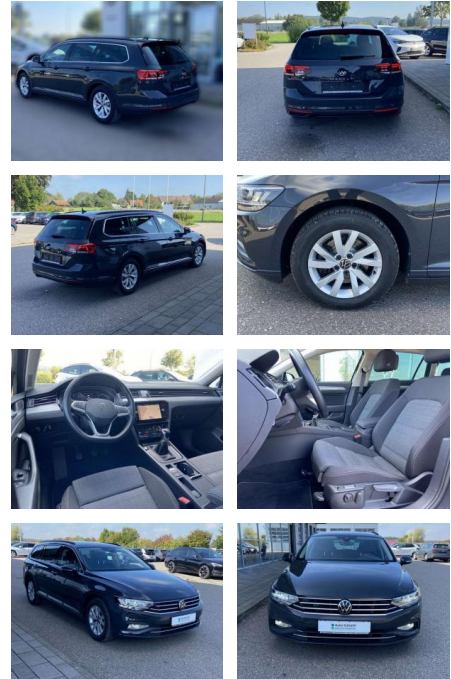

Ihr Ansprechpartner

Frau Saskia Sibbing
E-Mail: sibbing@autohaus-wallmeier.com
Telefon: 02565 4058492

Wallmeier Selected
Gronauer Str.182 - 48599 Gronau - Tel.: 02562 / 9924240

Volkswagen Passat Variant 2.0 TDI Business NAVI

SS00-060258AAngebotsnr.:

Erstzulassung:	Kilometer:	Farbe:	Leistung:	Kraftstoffart:
01.01.2021	64.829		110 kW / 150 PS	Benzin

PREIS
25.380 €

FINANZIERUNGSBEISPIEL
Laufzeit: 72 Monate   Anzahlung: 25 %
Basis-Finanzierung:*   Mtl. Rate:
Zielraten-Finanzierung:** **215 €**

* Basisfinanzierung: Anzahlung: 6.345 Euro, Laufzeit: 72 Monate, Nettodarlehen: 19.035 Euro, Gesamtbetrag: 29.943 Euro, Zinssätze: 7.71% Sollz. (gebunden), 7.99% eff.
** Zielratenfinanzierung: Anzahlung: 6.345 Euro, Laufzeit: 72 Monate, Nettodarlehen: 19.035 Euro, Zielrate: 12.690 Euro, Gesamtbetrag: 31.717 Euro, Zinssätze: 7.71% Sollz. (gebunden), 7.99% eff.,

Vermittlung für: Santander Consumer Bank
Repräsentatives Beispiel gem. § 17 Abs. 4 PAngV. Diese Finanzierungsangebote sind Beispiele. Gerne ermitteln wir für Sie Ihr individuelles Angebot.

Ausstattung

Sicherheit

- Anti-Blockiersystem ABS

Multimedia

- Radio

Interieur

- Sitzheizung vorne Innenspiegel automatisch abblendbar Mittelarmlehne vorne Seitenairbags vorn und hinten 2 Leseleuchten vorn Netztrennwand el. Lendenwirbelstütze Fahrersitz mit Massagefunktion Komfortsitze vorne Fußraumbeleuchtung ergoComfort-Sitz auf der Fahrerseite Kindersitzverankerung für Kindersitzsystem I-Size/ISOFIX Multifunktions-Lederlenkrad

- 2x hinten Farbe: Uranograu -Fr. 08:00-18:00 Uhr
- Samstags bis 16:00 Uhr geöffnet. Gerne beraten wir Sie über günstige Finanzierungsmodelle und nehmen Ihr derzeitiges Fahrzeug in Zahlung. www.auto-schuechl.de/finanzierung Irrtümer
- Änderungen oder Zwischenverkauf vorbehalten. www.auto-schuechl.de

Weiteres

- Diesel
- Pakete: Business-Premium-Paket

Exterieur

- Rückfahrkamera beheizbare Scheibenwaschdüsen vorne Dachreling

STÄNDIG ÜBER 15.000 FAHRZEUGE IM BESTAND!