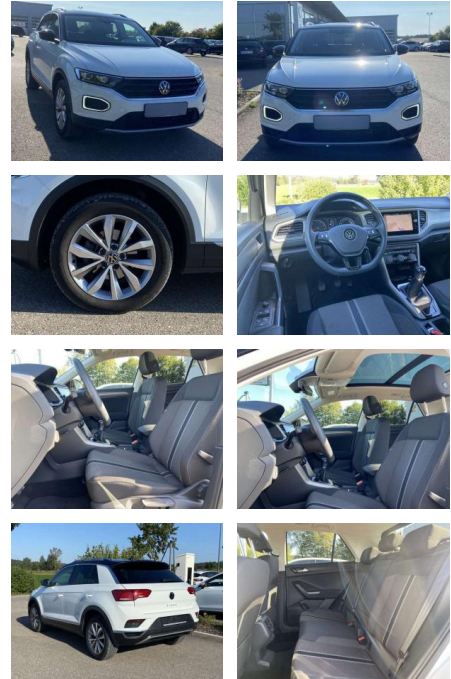

Ihr Ansprechpartner

Herr Jonas Wallmeier

E-Mail: j.wallmeier@autohaus-wallmeier.com
Telefon: 02562 9924240

Wallmeier Selected
Gronauer Str.182 - 48599 Gronau - Tel.: 02562 / 9924240

Volkswagen T-Roc 1.5 TSI PANORAMA+NAVI+LED+SHZ+D...

SS00-182376 **Angebotsnr.:**

Erstzulassung:	Kilometer:	Farbe:	Leistung:	Kraftstoffart:
01.08.2021	28.438		110 kW / 150 PS	Benzin

PREIS
26.310 €

FINANZIERUNGSBEISPIEL

Laufzeit: 72 Monate   Anzahlung: 25 %
Basis-Finanzierung:*   Mtl. Rate:
Zielraten-Finanzierung:** **223 €**

* Basisfinanzierung: Anzahlung: 6.578 Euro, Laufzeit: 72 Monate, Nettodarlehen: 19.733 Euro, Gesamtbetrag: 31.040 Euro, Zinssätze: 7.71% Sollz. (gebunden), 7.99% eff.
** Zielratenfinanzierung: Anzahlung: 6.578 Euro, Laufzeit: 72 Monate, Nettodarlehen: 19.733 Euro, Zielrate: 13.155 Euro, Gesamtbetrag: 32.880 Euro, Zinssätze: 7.71% Sollz. (gebunden), 7.99% eff.,

Vermittlung für: Santander Consumer Bank
Repräsentatives Beispiel gem. § 17 Abs. 4 PAngV. Diese Finanzierungsangebote sind Beispiele. Gerne ermitteln wir für Sie Ihr individuelles Angebot.

Ausstattung

Sicherheit

- Anti-Blockiersystem ABS

Multimedia

- Radio

Interieur

- Sitzheizung vorne Innenspiegel automatisch abblendbar
- Lendenwirbelstützen vorne Climatronic
- Mittelarmlehne vorne Beifahrersitz umklappbar
- Vordersitze höhenverstellbar
- Kindersitzverankerung für Kindersitzsystem ISOFIX Variables
- Ladebodenkonzept Rücksitzbanklehne geteilt umlegbar mit Mittelarmlehne
- 2 Leseleuchten vorn Schublade unter dem rechten Vordersitz
- Multifunktions-Lederlenkrad
- Komfortsitze vorne Make-Up Spiegel
- beleuchtet Fußraumbelichtung

Exterieur

- Panoramaschiebedach elektrisch
- beheizbare Scheibenwaschdüsen vorne
- Dachreling chrom abgedunkelte Scheiben hinten Leichtmetallräder 17" Licht- und Sicht: LED-Scheinwerfer Ambiente und Umfeldbeleuchtung Rückleuchten in LED-Technik Tagfahrlicht
- LED-Heckleuchten Fernlichtassistent
- Licht- und Regensensor Technik: Seitenairbags vorne Front-Assist mit City-Notbremsassistent
- Scheckheftgepflegt Servotronic ESP mit ASR Fernbedienung (ZV)
- 6-Gang-Schaltgetriebe 4 x elektrische Fensterheber
- Airbag für Fahrer und Beifahrer mit Beifahrer-Airbag-Deaktivierung
- Verkehrszeichenerkennung
- Reifendruckkontrolle Automatische Distanzregelung ACC (Abstandstempomat)

- 2x hinten Farbe: Pure White -Fr. 08:00-18:00 Uhr
- Samstags bis 16:00 Uhr geöffnet. Gerne beraten wir Sie über günstige Finanzierungsmodelle und nehmen Ihr derzeitiges Fahrzeug in Zahlung. www.auto-schuechl.de/finanzierung
- Irrtümer
- Änderungen oder Zwischenverkauf vorbehalten. www.auto-schuechl.de

Weiteres

- Pakete: Winterpaket

STÄNDIG ÜBER 15.000 FAHRZEUGE IM BESTAND!