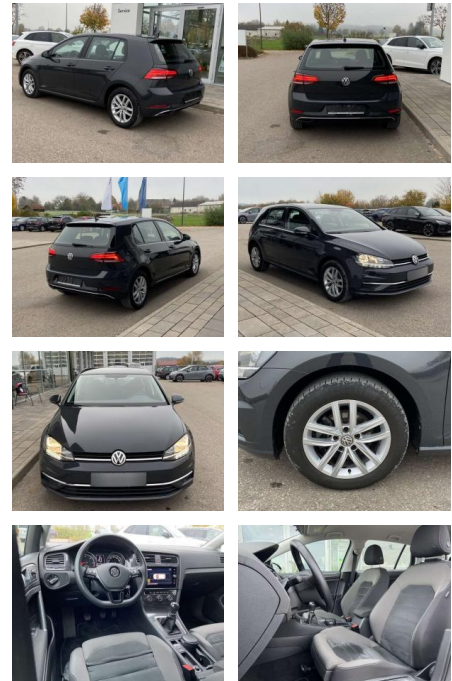

SS00-087308 **Angebotsnr.:**

Erstzulassung:	Kilometer:	Farbe:	Leistung:	Kraftstoffart:
01.07.2019	33.526		85 kW / 116 PS	Benzin

PREIS
18.890 €

FINANZIERUNGSBEISPIEL

Laufzeit: 72 Monate Anzahlung: 25 %
Basis-Finanzierung:* Mtl. Rate:
Zielraten-Finanzierung:** **1160 €**