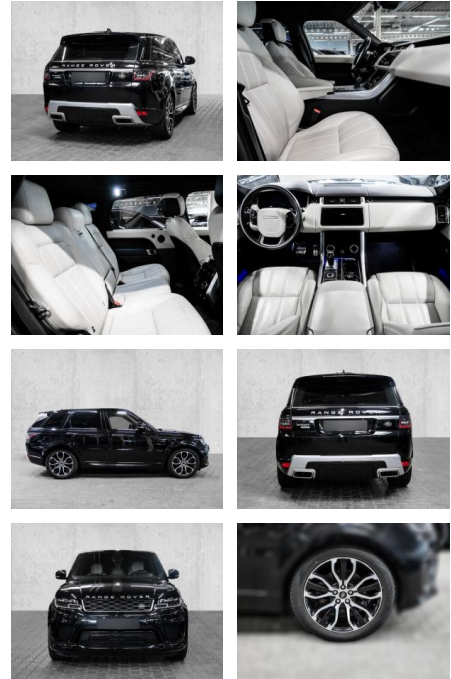

MA05-1218-23 Angebotsnr.:

Erstzulassung:	Kilometer:	Farbe:	Leistung:	Kraftstoffart:
01.02.2019	105.000	Schwarz	225 kW / 306 PS	Diesel

PREIS
49.450 €

FINANZIERUNGSBEISPIEL

Laufzeit: 72 Monate Anzahlung: 25 %
Basis-Finanzierung:* Mtl. Rate:
Zielraten-Finanzierung:** **419 €**