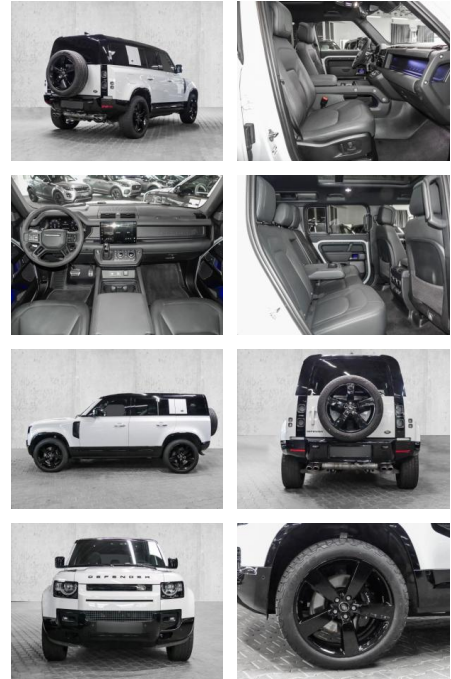

MA05-2291-24 Angebotsnr.:

Erstzulassung:	Kilometer:	Farbe:	Leistung:	Kraftstoffart:
01.08.2023	14.820	Weiß	386 kW / 525 PS	Benzin

PREIS
112.320 €

FINANZIERUNGSBEISPIEL
Laufzeit: 72 Monate Anzahlung: 25 %
Basis-Finanzierung:* Mtl. Rate:
Zielraten-Finanzierung:** **951 €**