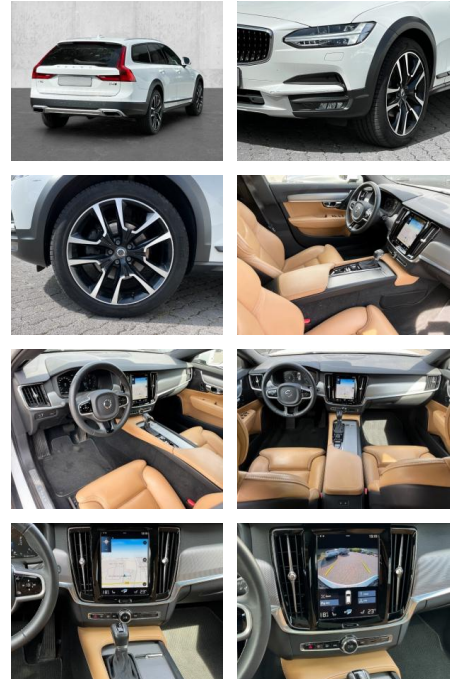

## Volvo V90 Cross Country Cross Country Pro AWD

MA05-4090-24t **Angebotsnr.:**

Erstzulassung:	Kilometer:	Farbe:	Leistung:	Kraftstoffart:
01.02.2021	49.046	Weiß	140 kW / 190 PS	Diesel

**PREIS**  
**40.740 €**

### Multimedia

- Radio
- el. Sitzverstellung
- Navigation mit Bildschirm

- MP3 Anschluss
- Bluetooth