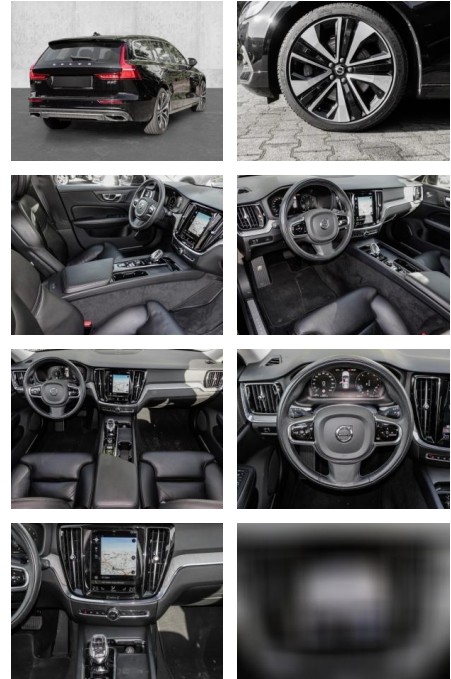

Ihr Ansprechpartner

Frau Saskia Sibbing
E-Mail: sibbing@autohaus-wallmeier.com
Telefon: 02565 4058492

Wallmeier Selected
Gronauer Str.182 - 48599 Gronau - Tel.: 02562 / 9924240

Volvo V60 Kombi Inscription AWD B5 Benzin

MA05-4187-24 Angebotsnr.:

Erstzulassung:	Kilometer:	Farbe:	Leistung:	Kraftstoffart:
01.11.2020	46.578	Schwarz	184 kW / 250 PS	Benzin

PREIS
34.040 €

FINANZIERUNGSBEISPIEL

Laufzeit: 72 Monate   Anzahlung: 25 %
Basis-Finanzierung:*   Mtl. Rate:
Zielraten-Finanzierung:** **288 €**

* Basisfinanzierung: Anzahlung: 8.510 Euro, Laufzeit: 72 Monate, Nettodarlehen: 25.530 Euro, Gesamtbetrag: 40.160 Euro, Zinssätze: 7.71% Sollz. (gebunden), 7.99% eff.
** Zielratenfinanzierung: Anzahlung: 8.510 Euro, Laufzeit: 72 Monate, Nettodarlehen: 25.530 Euro, Zielrate: 17.020 Euro, Gesamtbetrag: 42.539 Euro, Zinssätze: 7.71% Sollz. (gebunden), 7.99% eff.,

Vermittlung für: Santander Consumer Bank
Repräsentatives Beispiel gem. § 17 Abs. 4 PAngV. Diese Finanzierungsangebote sind Beispiele. Gerne ermitteln wir für Sie Ihr individuelles Angebot.

Ausstattung

Sicherheit

- PDC Park Distance Control hinten
- Anti-Blockiersystem ABS
- Antischlupfregelung ASC+T
- elektronische Stabilitätskontrolle (ESP / DSP)
- Servolenkung
- Regensensor
- Wegfahrsperre
- Kindersitzbefestigung
- Allrad
- PDC Park Distance Control vorne
- **ABS**
- Airbag
- Beifahrer-Airbag
- Wegfahrsperre
- Seitenairbags
- ESP
- Reifendruckkontrolle
- Traktionskontrolle
- Kopfairbag

- Knieairbag
- Kindersitzbefestigung
- Anhängerstabilisierung
- Pannenset
- **Entertainment: Navigationssystem**
- Soundsystem
- Radio
- Telefonvorbereitung
- USB-Anschluss
- MP3
- Harman-Kardon
- Bluetooth
- Freisprecheinrichtung
- Apple CarPlay
- Android Auto
- DAB
- Induktionsladen für Smartphones

Multimedia

- Radio

- el. Sitzverstellung
- Navigation mit Bildschirm
- MP3 Anschluss
- Bluetooth

Komfort

- Zentralverriegelung
- Bordcomputer
- **Servolenkung**
- Zentralverriegelung
- Elektrischer Fensterheber
- Lederausstattung
- Sitzheizung
- Elektrische Aussenspiegel
- Teilbare Rucksitzlehne
- Tempomat
- Standheizung
- Multifunktionslenkrad
- Keyless Go Startfunktion
- Elektrische Sitze
- Innenspiegel autom. abblendbar

STÄNDIG ÜBER 15.000 FAHRZEUGE IM BESTAND!