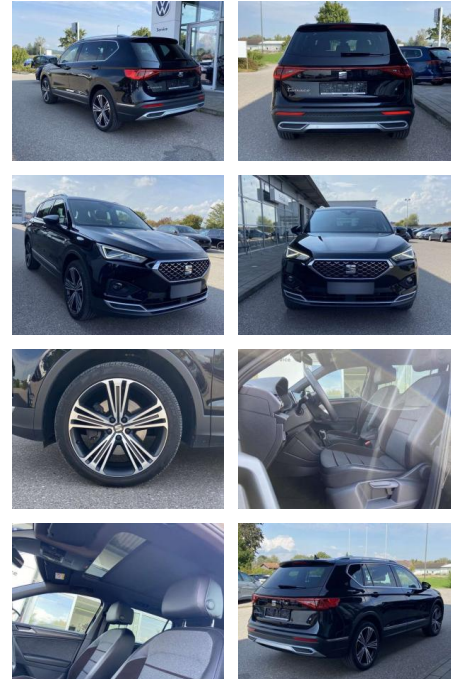

SS00-016118 **Angebotsnr.:**

Erstzulassung:	Kilometer:	Farbe:	Leistung:	Kraftstoffart:
01.07.2021	34.257		140 kW / 190 PS	Benzin

PREIS
39.900 €

FINANZIERUNGSBEISPIEL

Laufzeit: 72 Monate Anzahlung: 25 %
Basis-Finanzierung:* Mtl. Rate:
Zielraten-Finanzierung:** **338 €**