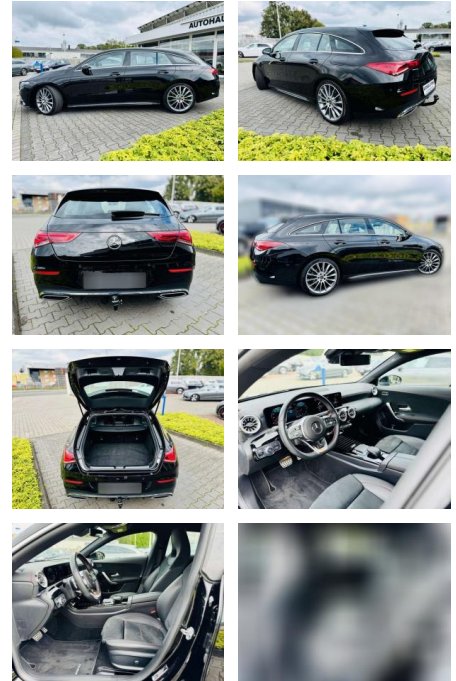

AB97-A 5250 **Angebotsnr.:**

Erstzulassung:	Kilometer:	Farbe:	Leistung:	Kraftstoffart:
01.07.2021	30.310	Schwarz	120 kW / 163 PS	Benzin

PREIS
35.180 €

FINANZIERUNGSBEISPIEL

Laufzeit: 72 Monate Anzahlung: 25 %
Basis-Finanzierung:* Mtl. Rate:
Zielraten-Finanzierung:** **298 €**