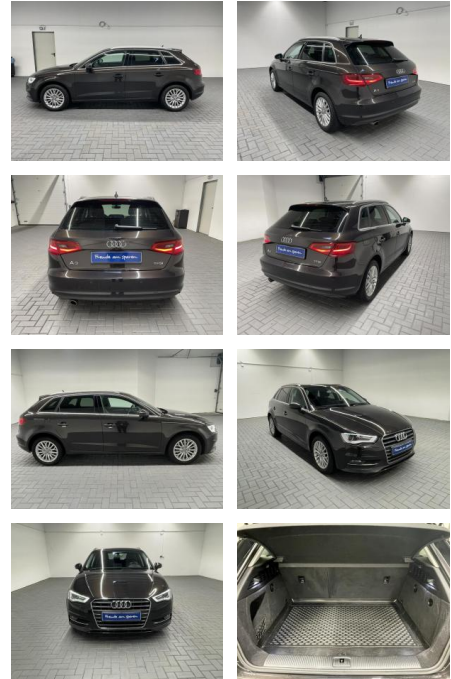

AM35-29183 **Angebotsnr.:**

Erstzulassung: 20.07.2015 **Kilometer:** 114.000 **Farbe:** **Leistung:** 81 kW / 110 PS **Kraftstoffart:** Benzin

PREIS
17.110 €

FINANZIERUNGSBEISPIEL
Laufzeit: 72 Monate Anzahlung: 25 %
Basis-Finanzierung:* Mtl. Rate:
Zielraten-Finanzierung:** **145 €**