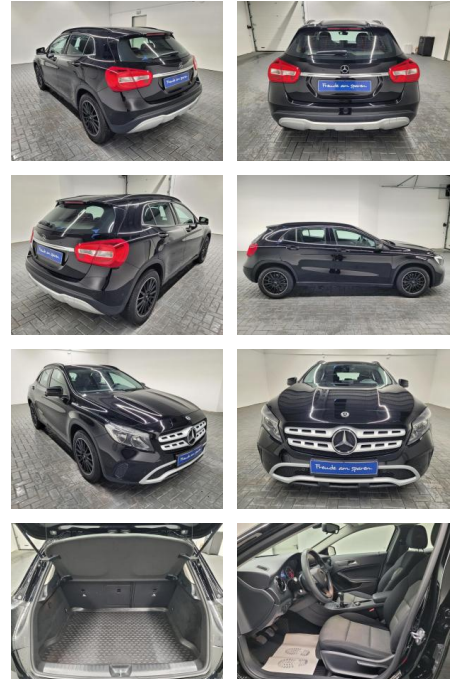

Ihr Ansprechpartner

Herr Jonas Wallmeier

E-Mail: j.wallmeier@autohaus-wallmeier.com
Telefon: 02562 9924240

Wallmeier Selected
Gronauer Str.182 - 48599 Gronau - Tel.: 02562 / 9924240

Mercedes-Benz GLA 180 "Navi/SHZ/Tempom./Kam/17" ...

AM35-29167 **Angebotsnr.:**

Erstzulassung:	Kilometer:	Farbe:	Leistung:	Kraftstoffart:
15.10.2019	75.150		90 kW / 122 PS	Benzin

PREIS
25.690 €

FINANZIERUNGSBEISPIEL

Laufzeit: 72 Monate Anzahlung: 25 %
Basis-Finanzierung:* Mtl. Rate:
Zielraten-Finanzierung:** **218 €**